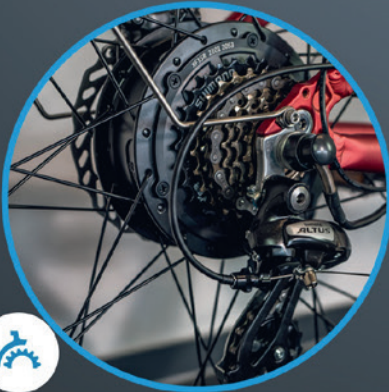

**AVERSUS
CITY RUNNER**

Matt-Grün

Matt-Grau

Matt-Rot

AVERSUS CITY RUNNER

AVERSUS
E-BIKES

Samsung Li-ion Batterie

LCD Bildschirm

Federgabel vorne

Shimano Gangschaltung

Silica Gel Sattel

Scheibenbremsen

Rahmen

Aluminium Rahmen, integrierte Batterie

Motor

MXUS GDR-15

Batterie

614Wh, 48V

Federung

Mozo Vibe

Bremsen

JAK NUTT

Schaltwerk

Shimano Altus 3x7