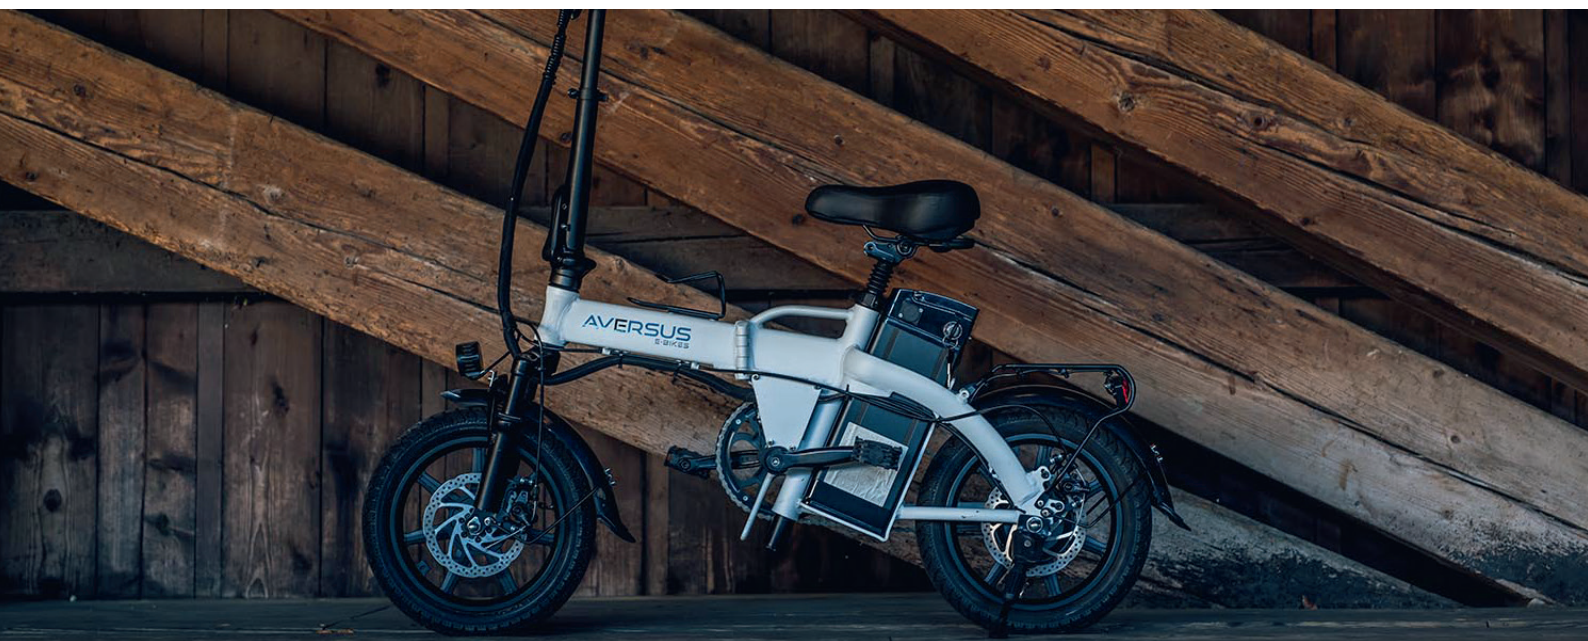

**AVERSUS
MARINA**

Matt-Weiss

AVERSUS MARINA

AVERSUS
E-BIKES

grosse Li-ion Batterie

LCD Bildschirm

Federgabel vorne

Klapprad

Bequemer Sitz

Licht und Hupe

Rahmen

Aluminium Rahmen, klappbar

Motor

300 W

Batterie

480Wh, 48V

Federung

SR Suntour NEX

Bremsen

Wuxing A03

Schaltwerk

Single Speed

Reifengrösse

14"